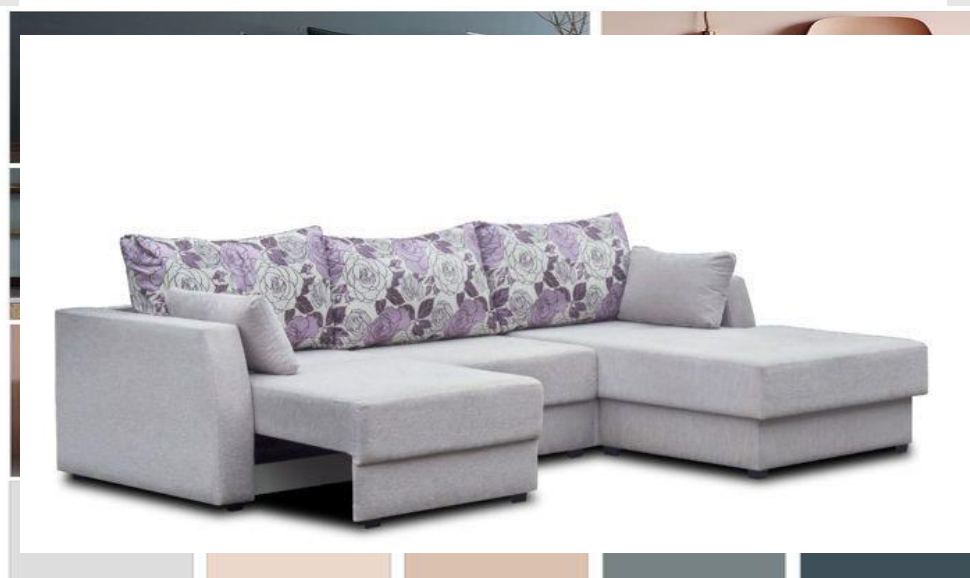

# ДАЙМОНД

ШАГАЮЩИЕ КРЕСЕЛЬНЫЕ МОДУЛИ

ФАБРИКА ВИЯНА

VIYANA.RU

# ДИВАН-ТРАНСФОРМЕР

01

**Шагающие кресельные модули создают дополнительные зоны для отдыха.**

**Мягкие и упругие подушки, комфортная ширина посадочного места, удобная высота .**

02

**Многофункциональная мебель для ежедневного использования.**

# ТЕХНИЧЕСКИЕ ХАРАКТЕРИСТИКИ

- МЕХАНИЗМ ТРАНСФОРМАЦИИ - ПАНТОГРАФ
- УГОЛ ПОВОРОТА ОПРЕДЕЛЯЕТСЯ ГЛЯДЯ НА ДИВАН

Габаритные размеры Д х Г х В , см	310x175x92
Габаритные размеры (разложенный) Д х Г, см	310x175
Спальное место Ш х Д ,см	274x158
Наполнитель	НПБ
Высота посадочного места , см	47
Глубина посадочного места ( с подушками /без) , см	57/84
Подлокотник Ш х В , см	18x68