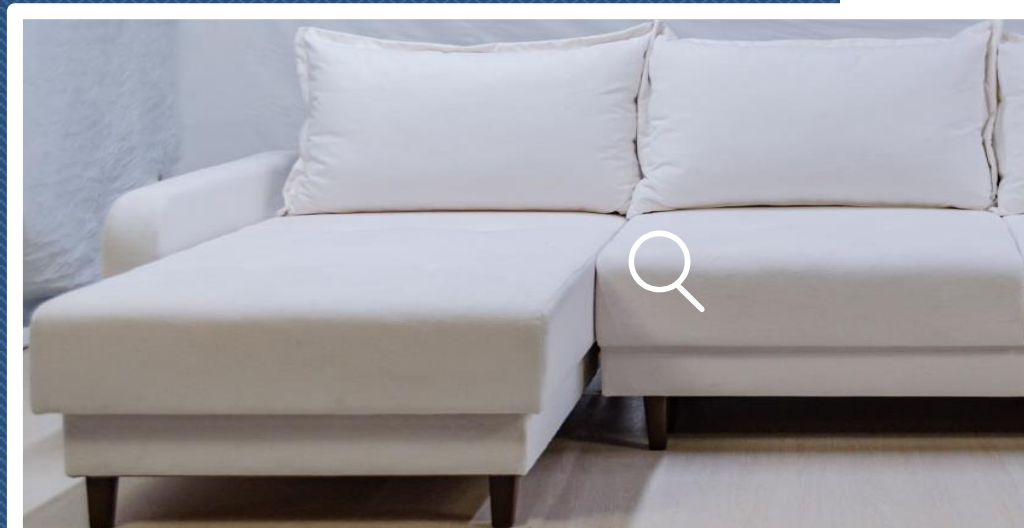

ЧАРЛИ УГЛОВОЙ

НОВИНКА

- ✓ ПРЕКРАСНЫЙ ВАРИАНТ ДЛЯ ЕЖЕДНЕВНОГО СНА
- ✓ НАДЕЖНЫЙ МЕХАНИЗМ ТРАНСФОРМАЦИИ
- ✓ НЕСКОЛЬКО ВАРИАНТОВ ОПОР ИЗ НАТУРАЛЬНОГО ДЕРЕВА И МЕТАЛЛА
- ✓ ЕЩЕ БОЛЬШЕ МЕСТА ДЛЯ ХРАНЕНИЯ – ЯЩИК В ДИВАННОМ МОДУЛЕ И ОТТОМАНКЕ

ЧАРЛИ - Н УГЛОВОЙ

- ✓ **Наполнение – НПБ 120 на эластичных ремнях и змейках , ППУ 40 мм, синтепон .**
- ✓ **Механизм трансформации – пантограф**
- ✓ **Ящик – в оттоманке и диванном модуле**
- ✓ **Габаритный размер - 260 x 160**
- ✓ **Спальное место – 240 x158**
- ✓ **Стандартное исполнение- три большие подушки с рюшей (как у Соляриса), две средние подушки с рюшей (как у Соляриса)
На диванном модули – имитация двух сидений как у Соляриса.**